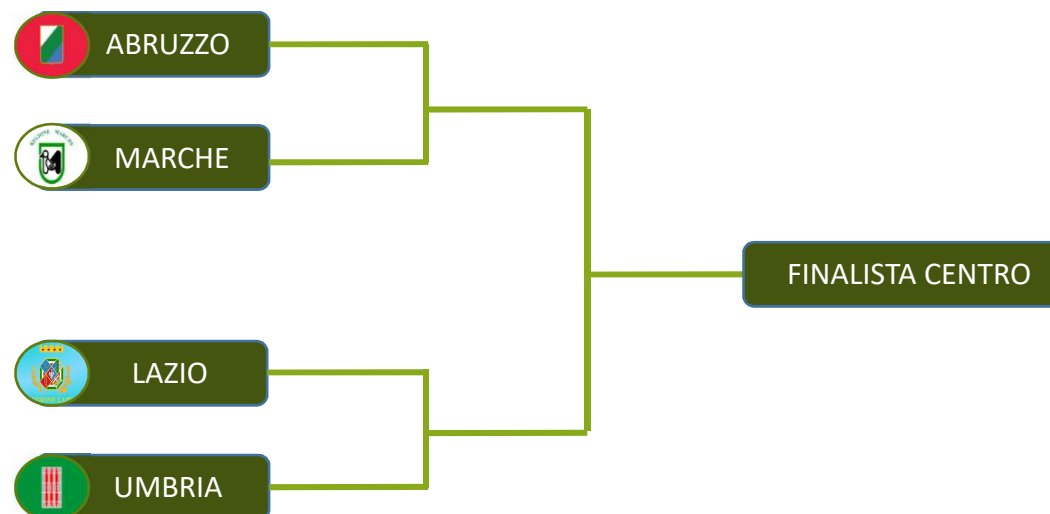

PALLAVOLO OPEN FEMMINILE

GARA	DATA	ORA	LUOGO	CAMPO	INDIRIZZO
MARCHE - ABRUZZO	16/06/2019	16:00	Monte San Giusto (MC)	Palestra F.E.A.	Via Monti Sala
UMBRIA – LAZIO (mattina)	16/06/2019	16.30	Perugia	Istituto Capitini	Viale Centova, 4
Vinc. (Marche - Abruzzo) – Vinc. (Umbria - Lazio)	23/06/2019		DA DEFINIRE		

PALLAVOLO OPEN MASCHILE

GARA	DATA	ORA	LUOGO	CAMPO	INDIRIZZO
LAZIO - UMBRIA	16/06/2019	16.30	Roma	Oratorio S. Paolo	Viale di S. Paolo, 12

PALLAVOLO OPEN MISTA

GARA	DATA	ORA	LUOGO	CAMPO	INDIRIZZO
ABRUZZO - MARCHE	15/06/2019	18.00	Pineto (TE)	Palavolley	Via della Resistenza , 1
Vinc. (Abruzzo - Marche) – UMBRIA	16/06/2019	16.30	Pineto (TE)	Palavolley	Via della Resistenza , 1
TOSCANA - LAZIO	16/06/2019	16.30	Cetona (SI)	Palazzetto sportivo	Via delle scuole, 1
Vinc. (Toscana - Lazio) – SARDEGNA	22/06/2019	16.30	Roma	Oratorio S. Paolo	Viale di S. Paolo , 12
Vinc. (Abruzzo - Marche - Umbria) – Vinc. (Toscana - Lazio - Sardegna)	23/06/2019	11.00	Roma	Oratorio S. Paolo	Viale di S. Paolo , 12

PALLACANESTRO OPEN

GARA	DATA	ORA	LUOGO	CAMPO	INDIRIZZO
ABRUZZO - MARCHE	16/06/2019	16.30	Pineto (TE)		
LAZIO - UMBRIA	29/06/2019	16.30	Roma	Oratorio S. Paolo	Viale di S. Paolo, 12
Vinc. (Abruzzo - Marche) – Vinc. (Lazio - Umbria)	30/06/2019	11.00	Roma	Oratorio S. Paolo	Viale di S. Paolo, 12