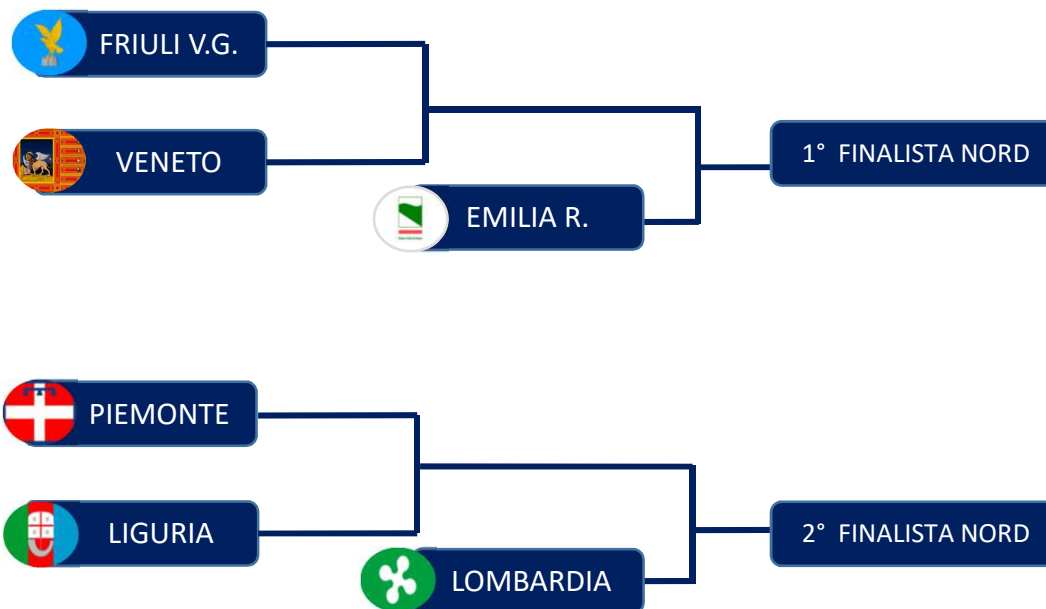

CALCIO A 5 OPEN MASCHILE

GARA	DATA	ORA	LUOGO	CAMPO	INDIRIZZO
FRIULI V.G. - VENETO	16/06/2019	16.30	Cinto Caomaggiore (VE)	Campo Sportivo	Via Borgo S.Giovanni 43
Vinc.(Friuli V.G./Veneto) – EMILIA ROMAGNA	23/06/2019	16.30	Padova	Palagozzano	Via Gozzano 60
LOMBARDIA - PIEMONTE	22/06/2019	16.30	Crema	Alina Donati De Conti (campo indoor)	Via Toffetti 49

CALCIO A 5 FEMMINILE

Emilia Romagna e Lombardia accedono direttamente alle Finali Nazionali

PALLAVOLO OPEN FEMMINILE

GARA	DATA	ORA	LUOGO	CAMPO	INDIRIZZO
TRENTO - VENETO	16/06/2019	18.30	Avio (TN)	Palestra Scuole Medie di Avio	Via De Gasperi, 69
Vinc.(Trento / Veneto) - EMILIA ROMAGNA	23/06/2019	19.00	Padova	Palagozzano	Via Gozzano 60
PIEMONTE - LIGURIA	15/06/2019	16.30	Alessandria	Centogrigio S.V.	Via Bonardi 25
Vinc.(Piemonte/Liguria) - LOMBARDIA	22/06/2019	16.30	Crema	Palazzetto «Paolo Bertoni»	Via Sinigaglia 6

PALLAVOLO OPEN MASCHILE

GARA	DATA	ORA	LUOGO	CAMPO	INDIRIZZO
PIEMONTE - LIGURIA	16/06/2019	10.30	Alessandria	Centogrigio S.V.	Via Bonardi 25
Vinc.(Piemonte/Liguria) - LOMBARDIA	23/06/2019	10.30	Alessandria	Centogrigio S.V.	Via Bonardi 25

Emilia Romagna accede direttamente alle Finali Nazionali

PALLAVOLO OPEN MISTA

GARA	DATA	ORA	LUOGO	CAMPO	INDIRIZZO
FRIULI V.G. - VENETO	16/06/2019	18.00	Cinto Caomaggiore (VE)	Campo Sportivo	Via Borgo S.Giovanni 43
Vinc.(Friuli V.G./ Veneto) - EMILIA ROMAGNA	23/06/2019	16.30	Reggio Emilia	Palestra Rinaldini	Via Kennedy
PIEMONTE - LIGURIA	16/06/2019	16.30	Alessandria	Centogrigio S.V.	Via Bonardi 25
Vinc.(Piemonte/Liguria) - LOMBARDIA	23/06/2019	16.30	Alessandria	Centogrigio S.V.	Via Bonardi 25