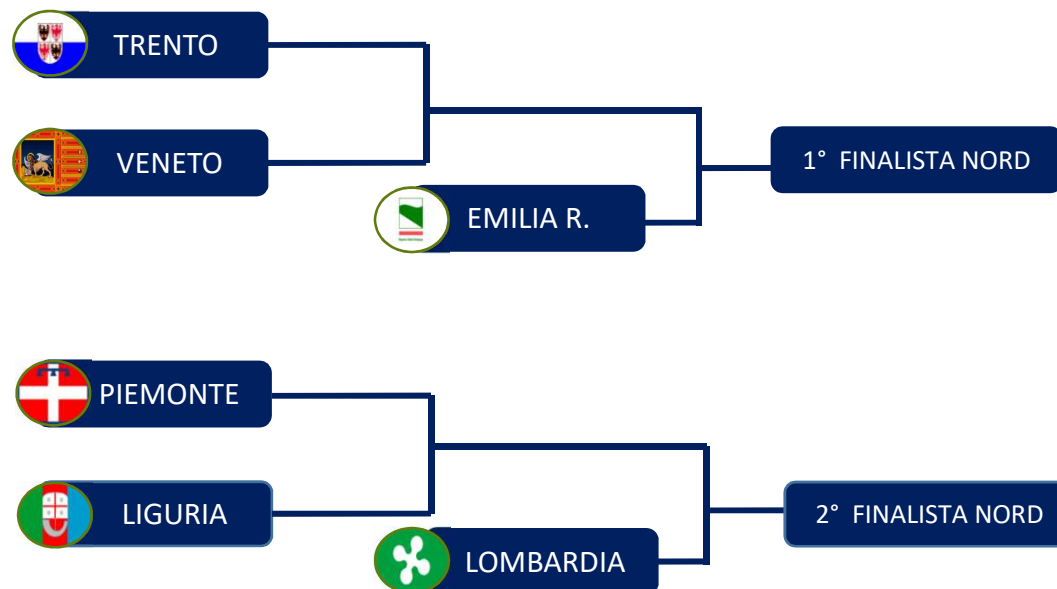

CALCIO A 7 OPEN

GARA	DATA	ORA	LUOGO	CAMPO	INDIRIZZO
PIEMONTE - LIGURIA	16/06/2019	16.00	Alessandria	Centogrigio S.V.	Via Bonardi 25
Vinc.(Piemonte/Liguria) - LOMBARDIA	23/06/2019	16.00	Alessandria	Centogrigio S.V.	Via Bonardi 25
EMILIA ROMAGNA - VENETO	16/06/2019	16.30	Reggio Emilia	Campo CSI	Via Agosti 6

CALCIO A 5 OPEN MASCHILE

GARA	DATA	ORA	LUOGO	CAMPO	INDIRIZZO
FRIULI V.G. - VENETO	16/06/2019	16.30	Cinto Caomaggiore (VE)	Campo Sportivo	Via Borgo S.Giovanni 43
Vinc.(Friuli V.G./Veneto) – EMILIA ROMAGNA	23/06/2019	16.30	Padova	Palagozzano	Via Gozzano 60
LOMBARDIA - PIEMONTE	22/06/2019	16.30	Crema	Alina Donati De Conti (campo indoor)	Via Toffetti 49

CALCIO A 5 FEMMINILE

Emilia Romagna e Lombardia accedono direttamente alle Finali Nazionali

PALLAVOLO OPEN FEMMINILE

GARA	DATA	ORA	LUOGO	CAMPO	INDIRIZZO
TRENTO - VENETO	16/06/2019	18.30	Avio (TN)	Palestra Scuole Medie di Avio	Via De Gasperi, 69
Vinc.(Trento / Veneto) - EMILIA ROMAGNA	23/06/2019	19.00	Padova	Palagozzano	Via Gozzano 60
PIEMONTE - LIGURIA	15/06/2019	16.30	Alessandria	Centogrigio S.V.	Via Bonardi 25
Vinc.(Piemonte/Liguria) - LOMBARDIA	22/06/2019	16.30	Crema	Palazzetto «Paolo Bertoni»	Via Sinigaglia 6

PALLAVOLO OPEN MASCHILE

GARA	DATA	ORA	LUOGO	CAMPO	INDIRIZZO
PIEMONTE - LIGURIA	16/06/2019	10.30	Alessandria	Centogrigio S.V.	Via Bonardi 25
Vinc.(Piemonte/Liguria) - LOMBARDIA	23/06/2019	10.30	Alessandria	Centogrigio S.V.	Via Bonardi 25