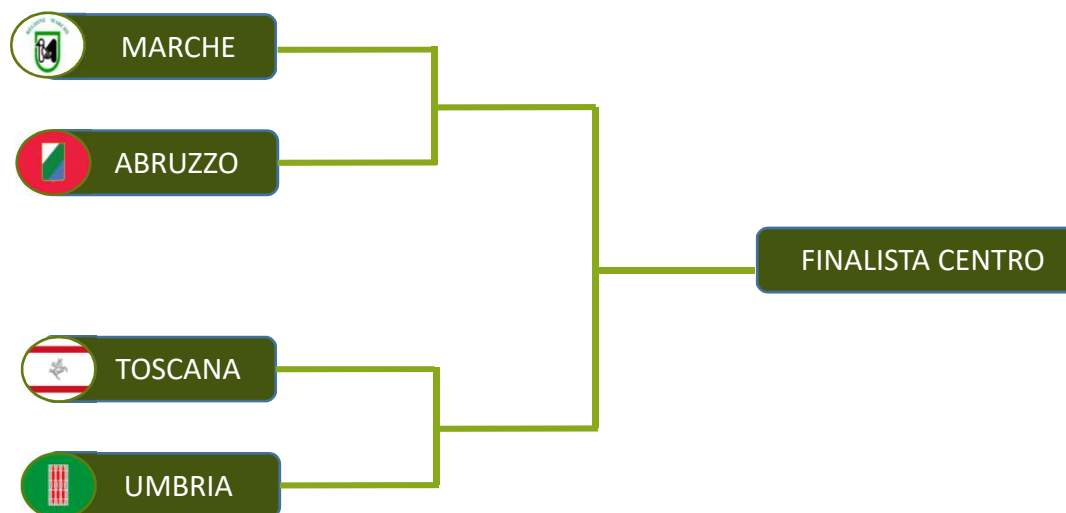

FINALI CAMPIONATI NAZIONALI 2018/19

FASI ELIMINATORIE REGIONI DEL CENTRO

FINALI CAMPIONATI NAZIONALI 2018/19

Fasi eliminatorie Regioni del Centro

ABRUZZO

LAZIO

MARCHE

TOSCANA

SARDEGNA

UMBRIA

CALCIO A 11 OPEN

GARA	DATA	ORA	LUOGO	CAMPO	INDIRIZZO
LAZIO - ABRUZZO	22/06/2019	16.00	Roma	Oratorio S. Paolo	Viale di S. Paolo , 12
Vinc. (Lazio – Abruzzo) - SARDEGNA	23/06/2019	11.00	Roma	Oratorio S. Paolo	Viale di S. Paolo, 12

CALCIO A 7 OPEN

GARA	DATA	ORA	LUOGO	CAMPO	INDIRIZZO
MARCHE - ABRUZZO	16/06/2019	17.00	S. Benedetto del Tronto	Centro Sportivo Sabotino D'Angelo	Via Val Cuvia
TOSCANA - UMBRIA	16/06/2019	16.30	Chiusi (SI)	Via Talamone	Via Talamone
Vinc. (Marche - Abruzzo) – Vinc. (Toscana- Umbria)	23/06/2019 o 30/06/2019		DA DEFINIRE		