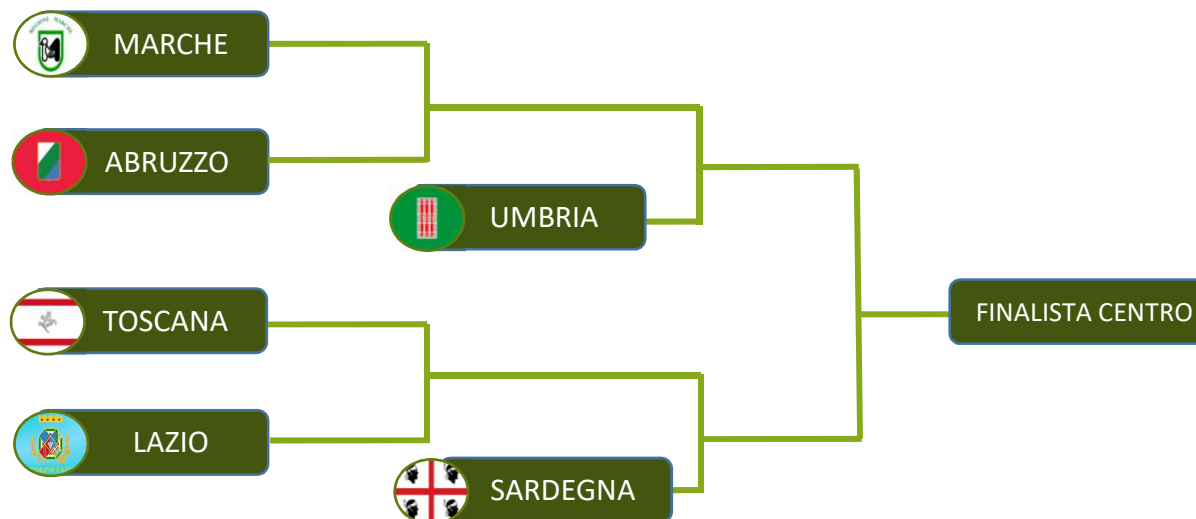

CALCIO A 5 OPEN MASCHILE

GARA	DATA	ORA	LUOGO	CAMPO	INDIRIZZO
MARCHE - ABRUZZO	15/06/2019	18.00	S. Benedetto del Tronto	Parco Eleonora	Via Ticino
Vinc. (Marche - Abruzzo) – UMBRIA	16/06/2019	18.00	S. Benedetto del Tronto	Parco Eleonora	Via Ticino
TOSCANA - LAZIO	23/06/2019	16.30	Chiusi (SI)	Via Talamone	Via Talamone
Vinc.(Toscana - Lazio) – SARDEGNA	29/06/2019	16.30	Roma	Polisportiva Ostiense	Lungotevere Dante, 5
Vinc. (Marche – Abruzzo - Umbria) – Vinc. (Toscana – Lazio - Sardegna)	30/06/2019	11.30	Roma	Polisportiva Ostiense	Lungotevere Dante, 5