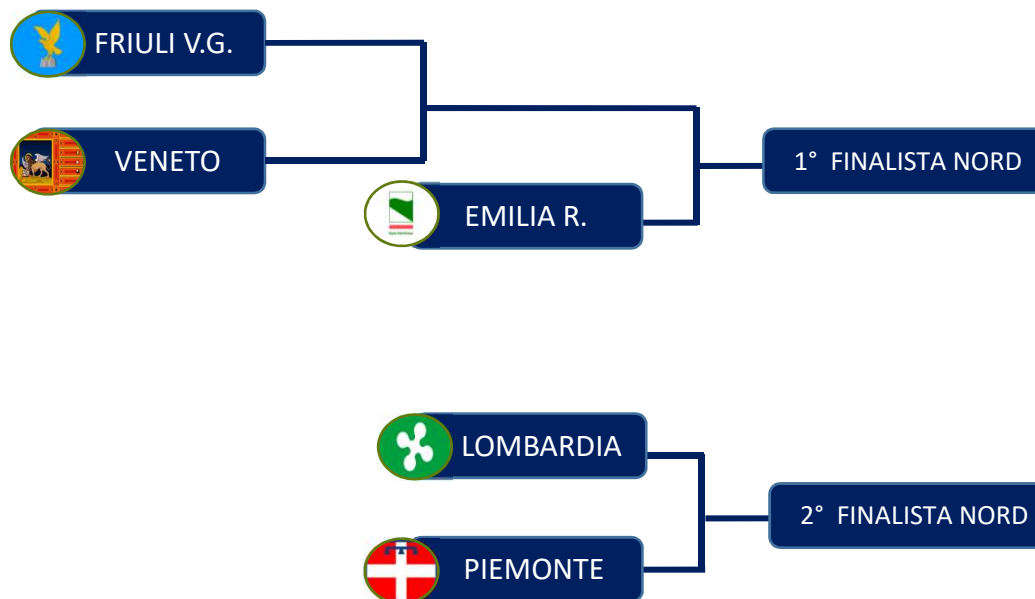

FINALI CAMPIONATI NAZIONALI OPEN 2018/19

FASI ELIMINATORIE REGIONI DEL NORD

FINALI CAMPIONATI NAZIONALI OPEN

Fasi preliminari regioni Nord

EMILIA ROMAGNA

FRIULI VENEZIA GIULIA

LIGURIA

LOMBARDIA

PIEMONTE

TRENTINO
ALTO ADIGE

VENETO

CALCIO A 11 OPEN

GARA	DATA	ORA	LUOGO	CAMPO	INDIRIZZO
FRIULI V.G. - VENETO	16/06/2019	16.30	Cinto Caomaggiore (VE)	Campo Sportivo	Via Borgo S.Giovanni 43
Vinc.(Friuli V.G./Veneto) – EMILIA ROMAGNA	23/06/2019	16.30	Abano Terme (PD)	'Ca Grande	Via S.Pio X
LOMBARDIA - PIEMONTE	22/06/2019	16.30	Crema	«Aldo Bertolotti»	Via dei Carmelitani 8

CALCIO A 7 OPEN

GARA	DATA	ORA	LUOGO	CAMPO	INDIRIZZO
PIEMONTE - LIGURIA	16/06/2019	16.00	Alessandria	Centogrigio S.V.	Via Bonardi 25
Vinc.(Piemonte/Liguria) - LOMBARDIA	23/06/2019	16.00	Alessandria	Centogrigio S.V.	Via Bonardi 25
EMILIA ROMAGNA - VENETO	16/06/2019	16.30	Reggio Emilia	Campo CSI	Via Agosti 6

CALCIO A 5 FEMMINILE

Emilia Romagna e Lombardia accedono direttamente alle Finali Nazionali

PALLAVOLO OPEN FEMMINILE

GARA	DATA	ORA	LUOGO	CAMPO	INDIRIZZO
TRENTO - VENETO	16/06/2019	18.30	Avio (TN)	Palestra Scuole Medie di Avio	Via De Gasperi, 69
Vinc.(Trento / Veneto) - EMILIA ROMAGNA	23/06/2019	19.00	Padova	Palagozzano	Via Gozzano 60
PIEMONTE - LIGURIA	15/06/2019	16.30	Alessandria	Centogrigio S.V.	Via Bonardi 25
Vinc.(Piemonte/Liguria) - LOMBARDIA	22/06/2019	16.30	Crema	Palazzetto «Paolo Bertoni»	Via Sinigaglia 6