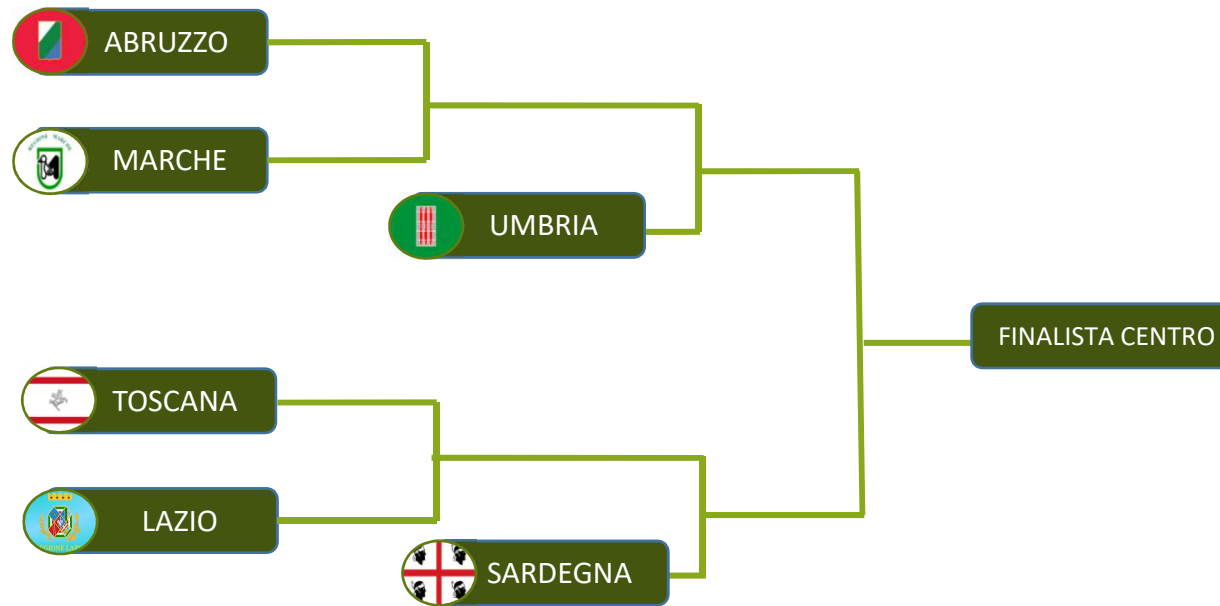

PALLAVOLO OPEN FEMMINILE

GARA	DATA	ORA	LUOGO	CAMPO	INDIRIZZO
MARCHE - ABRUZZO	16/06/2019	16:00	Monte San Giusto (MC)	Palestra F.E.A.	Via Monti Sala
UMBRIA – LAZIO (mattina)	16/06/2019	16.30	Perugia	Istituto Capitini	Viale Centova, 4
Vinc. (Marche - Abruzzo) – Vinc. (Umbria - Lazio)	23/06/2019		DA DEFINIRE		

PALLAVOLO OPEN MASCHILE

GARA	DATA	ORA	LUOGO	CAMPO	INDIRIZZO
LAZIO - UMBRIA	16/06/2019	16.30	Roma	Oratorio S. Paolo	Viale di S. Paolo, 12

PALLAVOLO OPEN MISTA

GARA	DATA	ORA	LUOGO	CAMPO	INDIRIZZO
ABRUZZO - MARCHE	15/06/2019	18.00	Pineto (TE)	Palavolley	Via della Resistenza , 1
Vinc. (Abruzzo - Marche) – UMBRIA	16/06/2019	16.30	Pineto (TE)	Palavolley	Via della Resistenza , 1
TOSCANA - LAZIO	16/06/2019	16.30	Cetona (SI)	Palazzetto sportivo	Via delle scuole, 1
Vinc. (Toscana - Lazio) – SARDEGNA	22/06/2019	16.30	Roma	Oratorio S. Paolo	Viale di S. Paolo , 12
Vinc. (Abruzzo - Marche - Umbria) – Vinc. (Toscana - Lazio - Sardegna)	23/06/2019	11.00	Roma	Oratorio S. Paolo	Viale di S. Paolo , 12

PALLACANESTRO OPEN

GARA	DATA	ORA	LUOGO	CAMPO	INDIRIZZO
ABRUZZO - MARCHE	16/06/2019	16.30	Pineto (TE)		
LAZIO - UMBRIA	29/06/2019	16.30	Roma	Oratorio S. Paolo	Viale di S. Paolo, 12
Vinc. (Abruzzo - Marche) – Vinc. (Lazio - Umbria)	30/06/2019	11.00	Roma	Oratorio S. Paolo	Viale di S. Paolo, 12