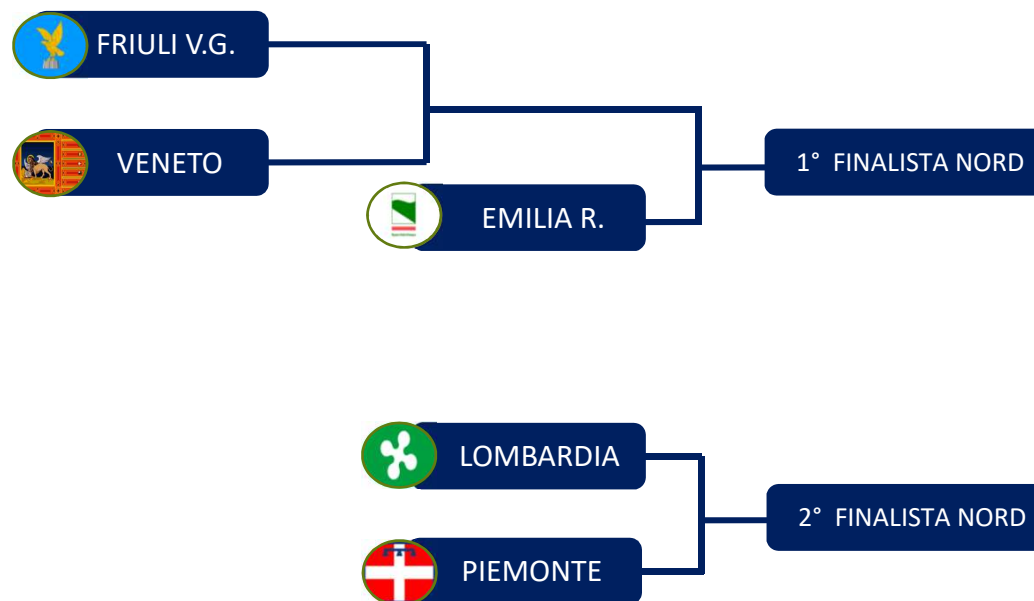

CALCIO A 5 OPEN MASCHILE

GARA	DATA	ORA	LUOGO	CAMPO	INDIRIZZO
FRIULI V.G. - VENETO	16/06/2019	16.30	Cinto Caomaggiore (VE)	Campo Sportivo	Via Borgo S.Giovanni 43
Vinc.(Friuli V.G./Veneto) – EMILIA ROMAGNA	23/06/2019	16.30	Padova	Palagozzano	Via Gozzano 60
LOMBARDIA - PIEMONTE	22/06/2019	16.30	Crema	Alina Donati De Conti (campo indoor)	Via Toffetti 49