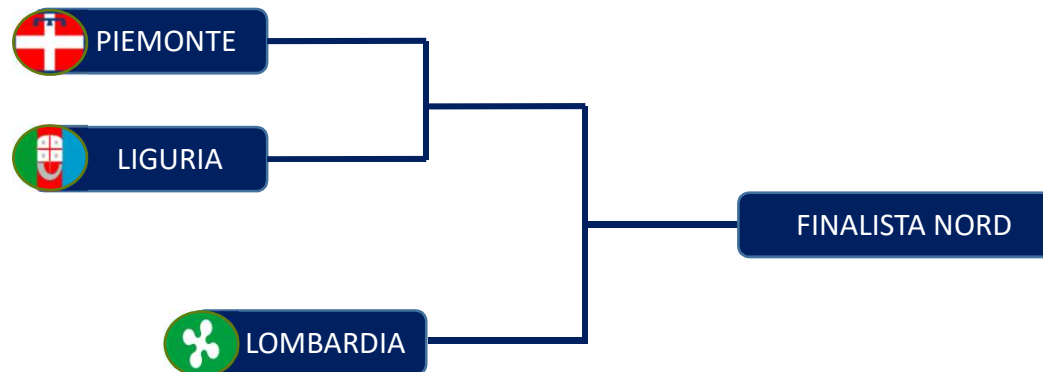

CALCIO A 5 OPEN MASCHILE

GARA	DATA	ORA	LUOGO	CAMPO	INDIRIZZO
FRIULI V.G. - VENETO	16/06/2019	16.30	Cinto Caomaggiore (VE)	Campo Sportivo	Via Borgo S.Giovanni 43
Vinc.(Friuli V.G./Veneto) – EMILIA ROMAGNA	23/06/2019	16.30	Padova	Palagozzano	Via Gozzano 60
LOMBARDIA - PIEMONTE	22/06/2019	16.30	Crema	Alina Donati De Conti (campo indoor)	Via Toffetti 49

CALCIO A 5 FEMMINILE

Emilia Romagna e Lombardia accedono direttamente alle Finali Nazionali

PALLAVOLO OPEN FEMMINILE

GARA	DATA	ORA	LUOGO	CAMPO	INDIRIZZO
TRENTO - VENETO	16/06/2019	18.30	Avio (TN)	Palestra Scuole Medie di Avio	Via De Gasperi, 69
Vinc.(Trento / Veneto) - EMILIA ROMAGNA	23/06/2019	19.00	Padova	Palagozzano	Via Gozzano 60
PIEMONTE - LIGURIA	15/06/2019	16.30	Alessandria	Centogrigio S.V.	Via Bonardi 25
Vinc.(Piemonte/Liguria) - LOMBARDIA	22/06/2019	16.30	Crema	Palazzetto «Paolo Bertoni»	Via Sinigaglia 6

PALLAVOLO OPEN MASCHILE

GARA	DATA	ORA	LUOGO	CAMPO	INDIRIZZO
PIEMONTE - LIGURIA	16/06/2019	10.30	Alessandria	Centogrigio S.V.	Via Bonardi 25
Vinc.(Piemonte/Liguria) - LOMBARDIA	23/06/2019	10.30	Alessandria	Centogrigio S.V.	Via Bonardi 25

Emilia Romagna accede direttamente alle Finali Nazionali

PALLAVOLO OPEN MISTA

GARA	DATA	ORA	LUOGO	CAMPO	INDIRIZZO
FRIULI V.G. - VENETO	16/06/2019	18.00	Cinto Caomaggiore (VE)	Campo Sportivo	Via Borgo S.Giovanni 43
Vinc.(Friuli V.G./ Veneto) - EMILIA ROMAGNA	23/06/2019	16.30	Reggio Emilia	Palestra Rinaldini	Via Kennedy
PIEMONTE - LIGURIA	16/06/2019	16.30	Alessandria	Centogrigio S.V.	Via Bonardi 25
Vinc.(Piemonte/Liguria) - LOMBARDIA	23/06/2019	16.30	Alessandria	Centogrigio S.V.	Via Bonardi 25