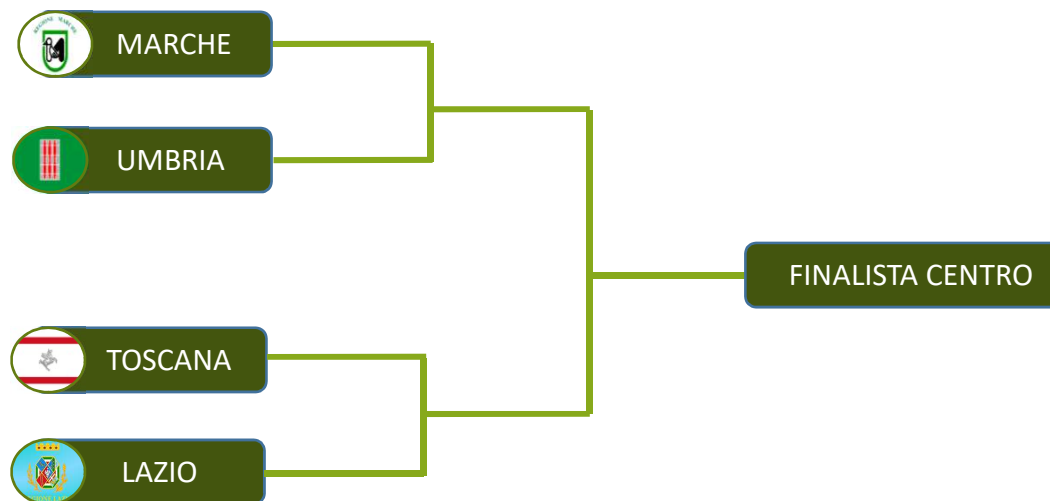

CALCIO A 5 OPEN FEMMINILE

GARA	DATA	ORA	LUOGO	CAMPO	INDIRIZZO
MARCHE - UMBRIA	16/06/2019	16.00	Tolentino (MC)	PalaCSI «Gattari»	Viale Vittorio Veneto
TOSCANA – LAZIO	16/06/2019	16.30	Chiusi (SI)	Via Talamone	Via Talamone
Vinc. (Marche - Umbria) – Vinc. (Toscana - Lazio)	23/06/2019 o 30/06/2019		Da definire