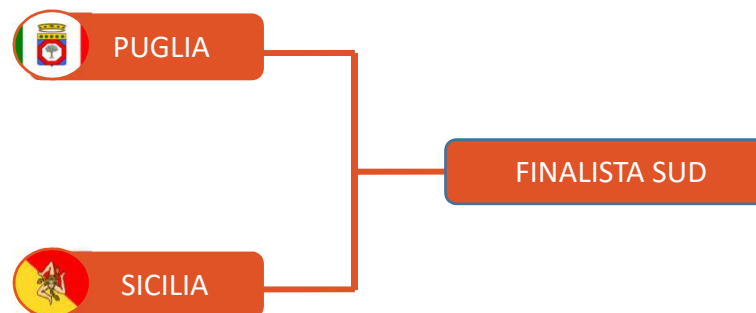

CALCIO A 7 OPEN

GARA	DATA	LUOGO (da confermare)
PUGLIA - SICILIA	08/06/2019	Rocca Imperiale