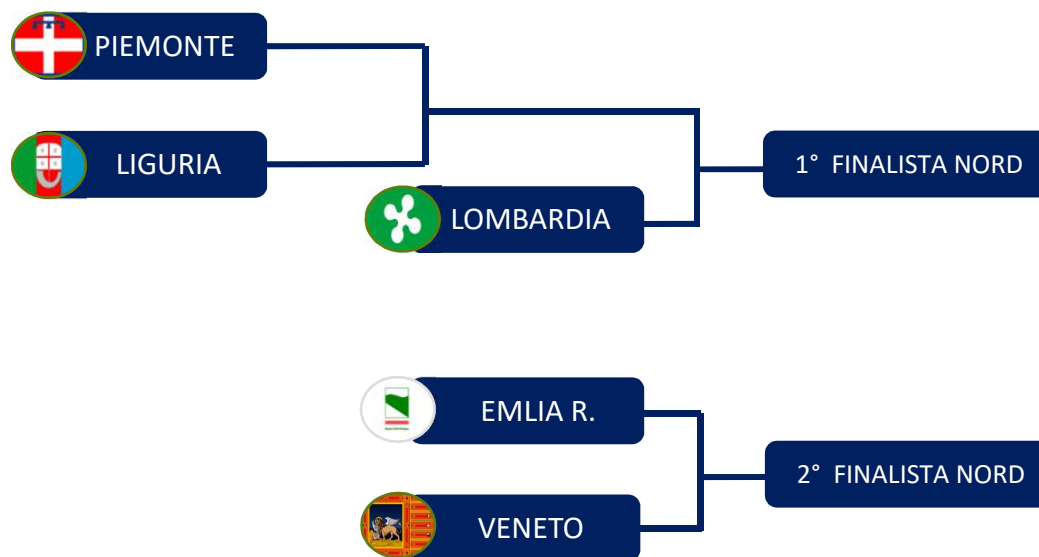

FINALI CAMPIONATI NAZIONALI OPEN 2018/19

FASI ELIMINATORIE REGIONI DEL NORD

FINALI CAMPIONATI NAZIONALI OPEN

Fasi preliminari regioni Nord

EMILIA ROMAGNA

FRIULI VENEZIA GIULIA

LIGURIA

LOMBARDIA

PIEMONTE

TRENTINO
ALTO ADIGE

VENETO

CALCIO A 11 OPEN

GARA	DATA	ORA	LUOGO	CAMPO	INDIRIZZO
FRIULI V.G. - VENETO	16/06/2019	16.30	Cinto Caomaggiore (VE)	Campo Sportivo	Via Borgo S.Giovanni 43
Vinc.(Friuli V.G./Veneto) – EMILIA ROMAGNA	23/06/2019	16.30	Abano Terme (PD)	'Ca Grande	Via S.Pio X
LOMBARDIA - PIEMONTE	22/06/2019	16.30	Crema	«Aldo Bertolotti»	Via dei Carmelitani 8

CALCIO A 7 OPEN

GARA	DATA	ORA	LUOGO	CAMPO	INDIRIZZO
PIEMONTE - LIGURIA	16/06/2019	16.00	Alessandria	Centogrigio S.V.	Via Bonardi 25
Vinc.(Piemonte/Liguria) - LOMBARDIA	23/06/2019	16.00	Alessandria	Centogrigio S.V.	Via Bonardi 25
EMILIA ROMAGNA - VENETO	16/06/2019	16.30	Reggio Emilia	Campo CSI	Via Agosti 6

CALCIO A 5 FEMMINILE

Emilia Romagna e Lombardia accedono direttamente alle Finali Nazionali

PALLAVOLO OPEN FEMMINILE

GARA	DATA	ORA	LUOGO	CAMPO	INDIRIZZO
TRENTO - VENETO	16/06/2019	18.30	Avio (TN)	Palestra Scuole Medie di Avio	Via De Gasperi, 69
Vinc.(Trento / Veneto) - EMILIA ROMAGNA	23/06/2019	19.00	Padova	Palagozzano	Via Gozzano 60
PIEMONTE - LIGURIA	15/06/2019	16.30	Alessandria	Centogrigio S.V.	Via Bonardi 25
Vinc.(Piemonte/Liguria) - LOMBARDIA	22/06/2019	16.30	Crema	Palazzetto «Paolo Bertoni»	Via Sinigaglia 6