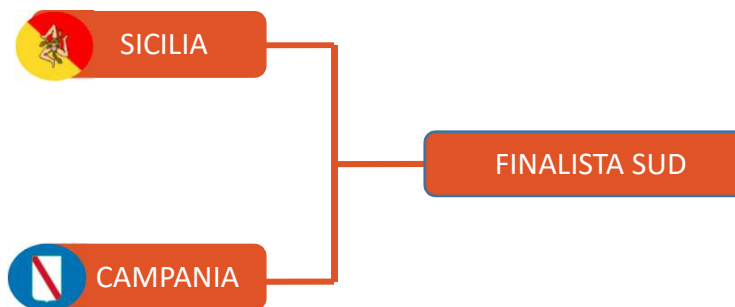

PALLAVOLO OPEN MASCHILE

GARA	DATA	LUOGO (da confermare)
SICILIA - CAMPANIA	09/06/2019	Policoro