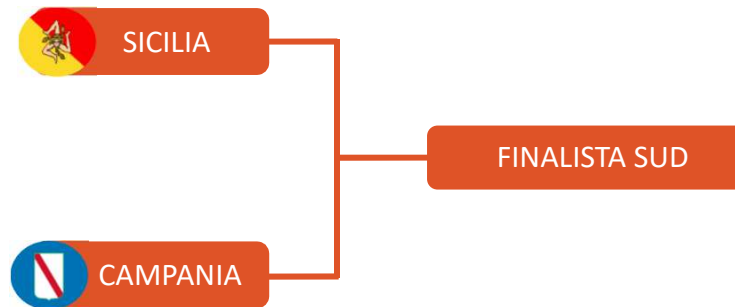

PALLAVOLO OPEN FEMMINILE

GARA	DATA	LUOGO (da confermare)
SICILIA - CAMPANIA	08/06/2019	Nova Siri