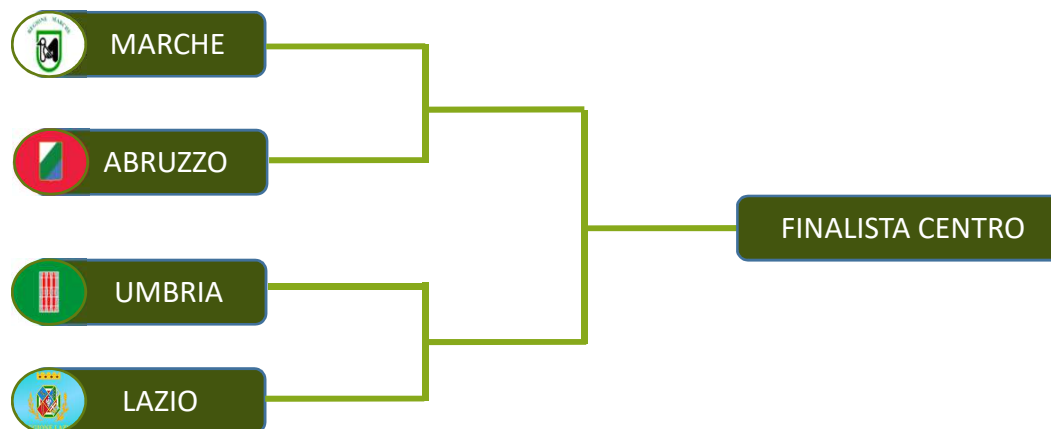

PALLAVOLO OPEN FEMMINILE

GARA	DATA	ORA	LUOGO	CAMPO	INDIRIZZO
MARCHE - ABRUZZO	16/06/2019	16:00	Monte San Giusto (MC)	Palestra F.E.A.	Via Monti Sala
UMBRIA – LAZIO (mattina)	16/06/2019	16.30	Perugia	Istituto Capitini	Viale Centova, 4
Vinc. (Marche - Abruzzo) – Vinc. (Umbria - Lazio)	23/06/2019		DA DEFINIRE